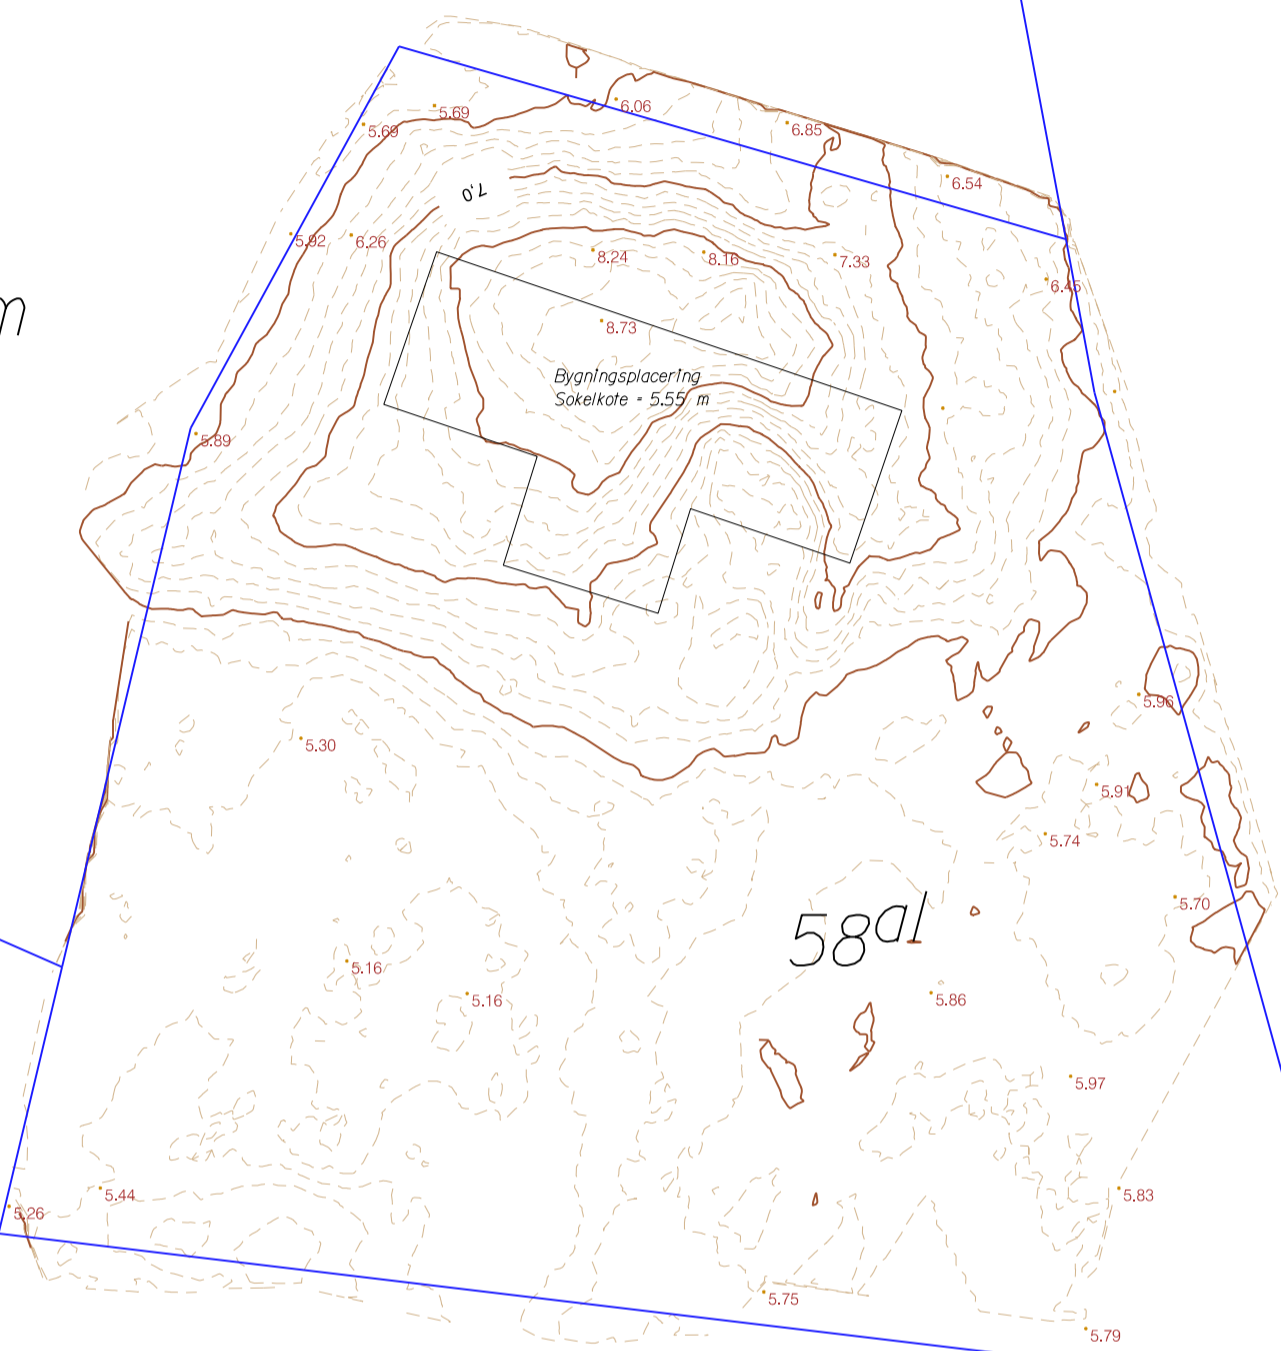

58am

63x

58an

63c

58al

58a

Koteplan før terrænregulering for matr.nr. 58al, Vandflod By, Oksby
Beliggende Sandtoftevej 1, 6857 Blåvand

LandSyd LANDINSPEKTØRER	LandSyd I/S, Varde
	Nordre Boulevard 93, 6800 Varde 75 22 01 44 varde@landsyd.dk

2016100787/jb, Varde 20-maj-2016

Matrikelkort(kilde - Geodatastyrelsen)

Snitplan for matr.nr. 58al, Vandflod By, Oksby
Belliggende Sandtoftevej 1, 6857 Blåvand

LandSyd LANDINSPEKTØRER	LandSyd I/S, Varde
	Nordre Boulevard 93, 6800 Varde 75 22 01 44 varde@landsyd.dk

2016100787/jb, Varde 20-maj-2016

58an

63x

58an

63c

58a1

58a

Koteplan efter terrænregulering for matr.nr. 58a1, Vandflod By, Oksby
Beliggende Sandtoftevej 1, 6857 Blåvand