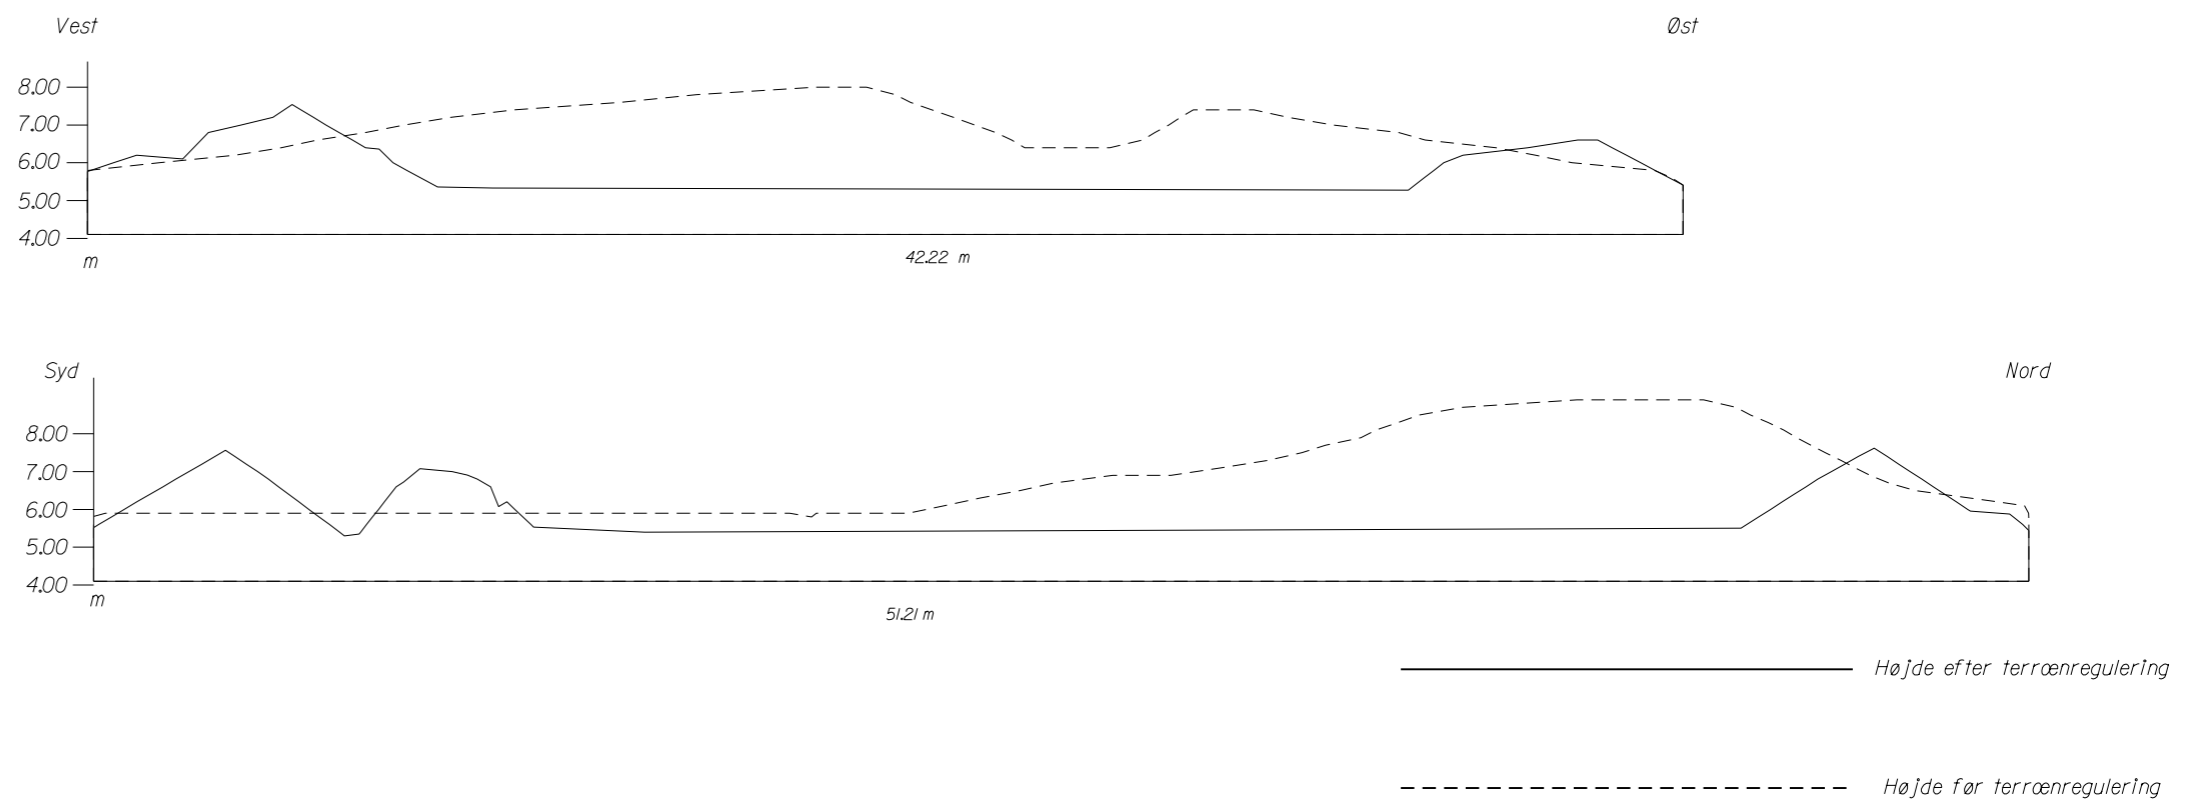

Snitplan for matr.nr. 58al, Vandflod By, Oksby
Belliggende Sandtoftevej 1, 6857 Blåvand

LandSyd LANDINSPEKTØRER	LandSyd I/S, Varde
	Nordre Boulevard 93, 6800 Varde 75 22 01 44 varde@landsyd.dk

2016100787/jb, Varde 20-maj-2016