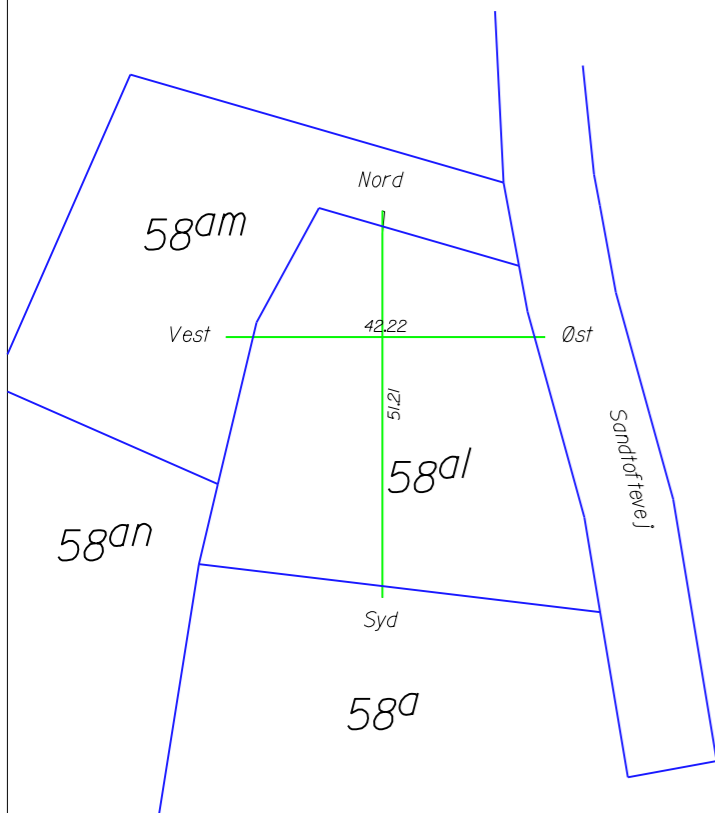

58am

63x

58an

63c

58al

58a

Koteplan før terrænregulering for matr.nr. 58al, Vandflod By, Oksby
Beliggende Sandtoftevej 1, 6857 Blåvand

LandSyd LANDINSPEKTØRER	LandSyd I/S, Varde
	Nordre Boulevard 93, 6800 Varde 75 22 01 44 varde@landsyd.dk

2016100787/jb, Varde 20-maj-2016

Matrikelkort(kilde - Geodatastyrelsen)

Snitplan for matr.nr. 58al, Vandflod By, Oksby
Belliggende Sandtoftevej 1, 6857 Blåvand

LandSyd LANDINSPEKTØRER	LandSyd I/S, Varde
	Nordre Boulevard 93, 6800 Varde 75 22 01 44 varde@landsyd.dk

2016100787/jb, Varde 20-maj-2016

58an

63x

58an

63c

58a1

58a

Koteplan efter terrænregulering for matr.nr. 58a1, Vandflod By, Oksby
Beliggende Sandtoftevej 1, 6857 Blåvand